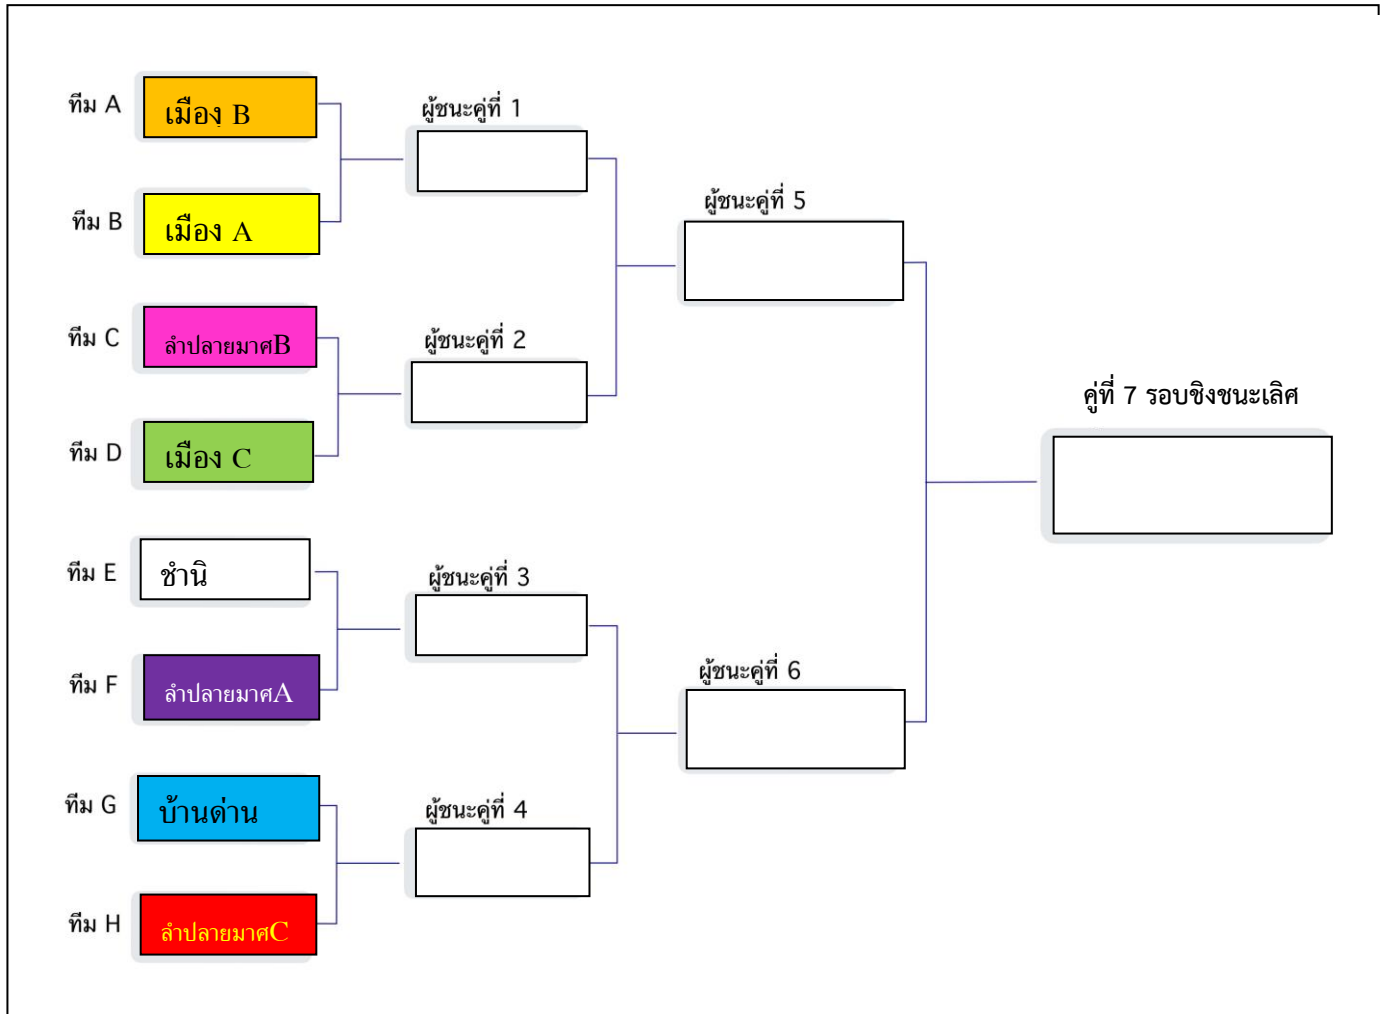

ตารางการแข่งขันกีฬาสัมพันธ์นักเรียนสังกัดสำนักงานเขตพื้นที่การศึกษาประถมศึกษาบุรีรัมย์ เขต ๑  
ประจำปีการศึกษา ๒๕๖๕ ระดับเขตพื้นที่การศึกษา “สพ.บุรีรัมย์ เขต ๑ เกมส์”

ประเภทเปตอง ช่วงชั้นที่ ๑ (ชาย)

สถานที่ ณ สนามกีฬาโรงเรียนไตรภูมิวิทยา

\*\*\*\*\*

คู่ที่	วัน/เดือน/ปี	เวลา	คู่แข่งขัน		ผลการแข่งขัน	หมายเหตุ
๑	๒๒ มี.ค. ๒๕๖๖	๐๘.๐๐ -	เมือง B	เมือง A		รอบแรก
๒	๒๒ มี.ค. ๒๕๖๖		ลำปลายมาศ B	เมือง C		รอบแรก
๓	๒๒ มี.ค. ๒๕๖๖		ชำนิ	ลำปลายมาศ A		รอบแรก
๔	๒๒ มี.ค. ๒๕๖๖		บ้านด่าน	ลำปลายมาศ C		รอบแรก
๕	๒๓ มี.ค. ๒๕๖๖	๐๙.๐๐ -	ผู้ชนะเลิศที่ ๑ - ผู้ชนะเลิศที่ ๒			รอบรองชนะเลิศ
๖	๒๓ มี.ค. ๒๕๖๖		ผู้ชนะเลิศที่ ๑ - ผู้ชนะเลิศที่ ๒			รอบรองชนะเลิศ
๗	๒๔ มี.ค. ๒๕๖๖	๐๙.๐๐ -	ผู้ชนะเลิศที่ ๕ - ผู้ชนะเลิศที่ ๖			รอบชิงชนะเลิศ

หมายเหตุ : ๑. แข่งขันแบบแพ้คัดออก

๒. เมือง ทีม A (เมือง ๔,๖,๘) เมือง ทีม B (เมือง ๒,๓,๕) เมือง ทีม C (เมือง ๑,๗)

๓. ลำปลายมาศ ทีม A (ลำปลายมาศ ๑,๔,๕) ลำปลายมาศ ทีม B (ลำปลายมาศ ๓,๖)

ลำปลายมาศ ทีม C (ลำปลายมาศ ๒,๗,๘)