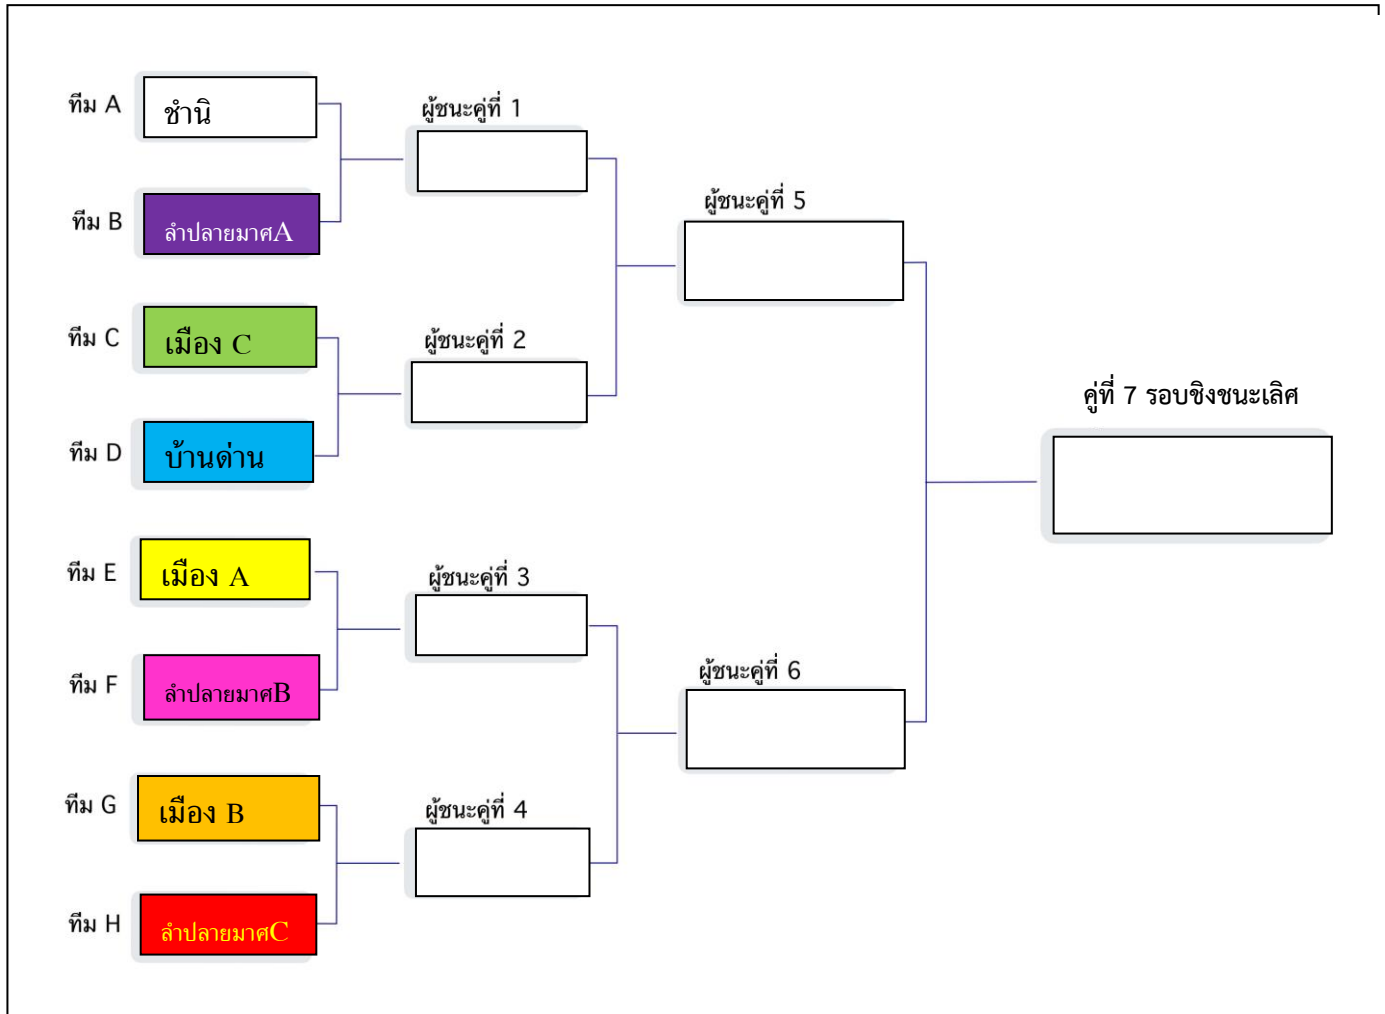

ตารางการแข่งขันกีฬาสัมพันธ์นักเรียนสังกัดสำนักงานเขตพื้นที่การศึกษาประถมศึกษาบุรีรัมย์ เขต ๑  
ประจำปีการศึกษา ๒๕๖๕ ระดับเขตพื้นที่การศึกษา “สพ.บุรีรัมย์ เขต ๑ เกมส์”

ประเภทเปตอง ช่วงชั้นที่ ๒ (ชาย)

สถานที่ ณ สนามกีฬาโรงเรียนไตรภูมิวิทยา

\*\*\*\*\*

คู่ที่	วัน/เดือน/ปี	เวลา	คู่แข่งขัน		ผลการแข่งขัน	หมายเหตุ
๑	๒๒ มี.ค. ๒๕๖๖	๐๘.๐๐ -	ช่านิ	ลำปลายมาศ A		รอบแรก
๒	๒๒ มี.ค. ๒๕๖๖		เมือง C	บ้านด่าน		รอบแรก
๓	๒๒ มี.ค. ๒๕๖๖		เมือง A	ลำปลายมาศ B		รอบแรก
๔	๒๒ มี.ค. ๒๕๖๖		เมือง B	ลำปลายมาศ C		รอบแรก
๕	๒๓ มี.ค. ๒๕๖๖	๐๙.๐๐ -	ผู้ชนะเลิศที่ ๑ - ผู้ชนะเลิศที่ ๒			รอบรองชนะเลิศ
๖	๒๓ มี.ค. ๒๕๖๖		ผู้ชนะเลิศที่ ๑ - ผู้ชนะเลิศที่ ๒			รอบรองชนะเลิศ
๗	๒๔ มี.ค. ๒๕๖๖	๐๙.๐๐ -	ผู้ชนะเลิศที่ ๕ - ผู้ชนะเลิศที่ ๖			รอบชิงชนะเลิศ

หมายเหตุ : ๑. แข่งขันแบบแพ้คัดออก

๒. เมือง ทีม A (เมือง ๔,๖,๘) เมือง ทีม B (เมือง ๒,๓,๕) เมือง ทีม C (เมือง ๑,๗)

๓. ลำปลายมาศ ทีม A (ลำปลายมาศ ๑,๔,๕) ลำปลายมาศ ทีม B (ลำปลายมาศ ๓,๖)

ลำปลายมาศ ทีม C (ลำปลายมาศ ๒,๗,๘)