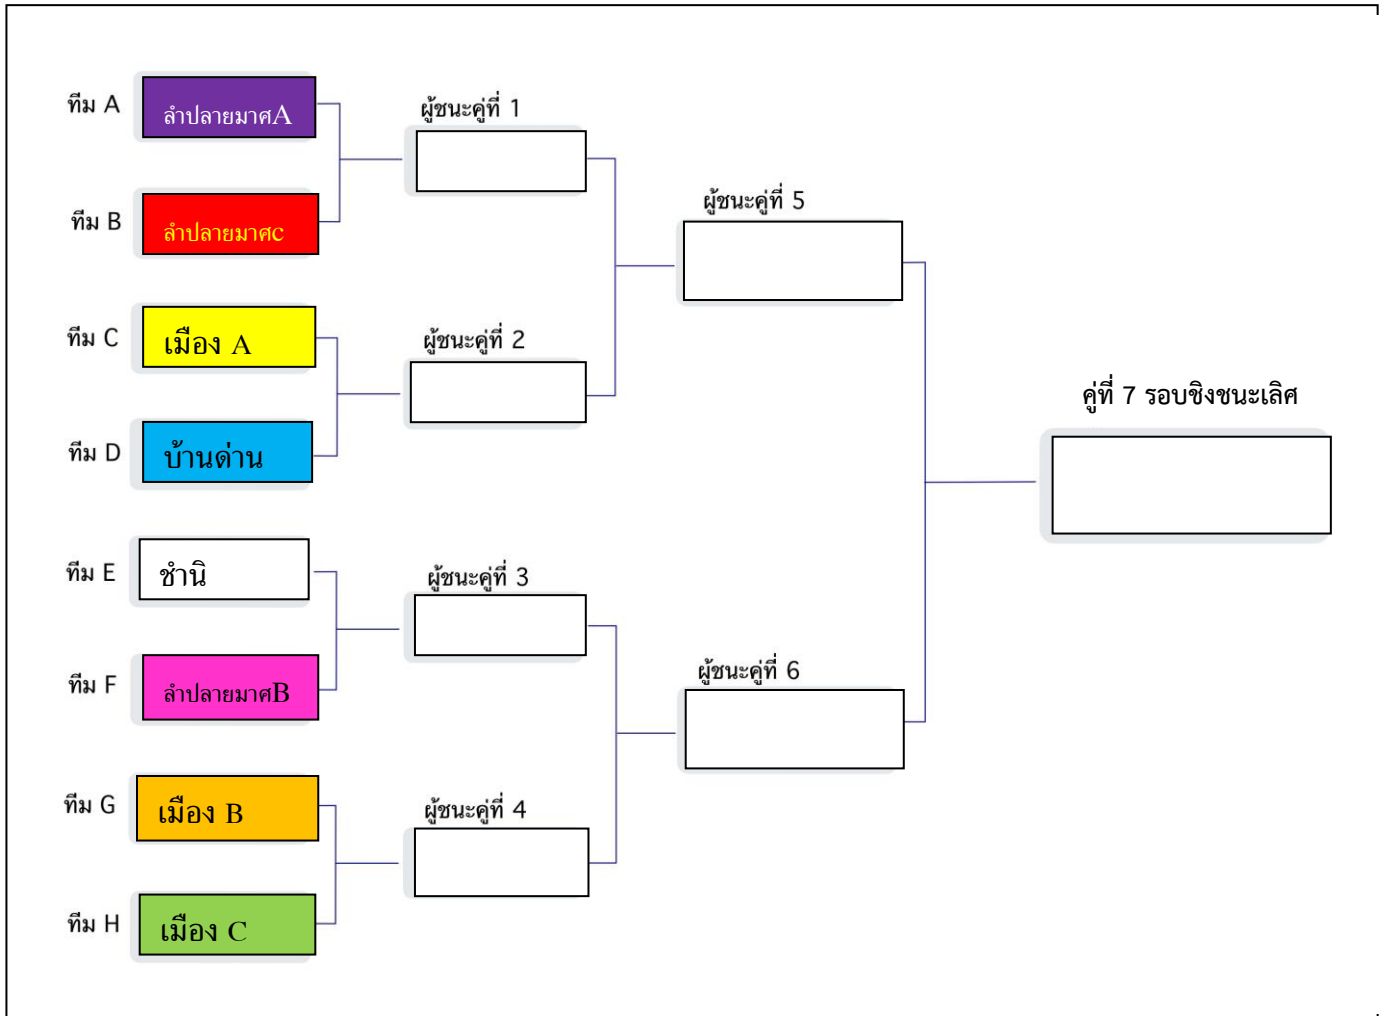

ตารางการแข่งขันกีฬาสัมพันธ์นักเรียนสังกัดสำนักงานเขตพื้นที่การศึกษาประถมศึกษาบุรีรัมย์ เขต ๑
 ประจำปีการศึกษา ๒๕๖๕ ระดับเขตพื้นที่การศึกษา “สพ.บุรีรัมย์ เขต ๑ เกมส์”
 ประเภทเปตอง ช่วงชั้นที่ ๓ (ชาย)
 สถานที่ ณ สนามกีฬาโรงเรียนไตรภูมิวิทยา

คู่ที่	วัน/เดือน/ปี	เวลา	คู่แข่ง		ผลการแข่งขัน	หมายเหตุ
๑	๒๒ มี.ค. ๒๕๖๖	๐๘.๐๐ -	ลำปลายมาศ A	ลำปลายมาศ C		รอบแรก
๒	๒๒ มี.ค. ๒๕๖๖		เมือง A	บ้านด่าน		รอบแรก
๓	๒๒ มี.ค. ๒๕๖๖		ชำนิ	ลำปลายมาศ B		รอบแรก
๔	๒๒ มี.ค. ๒๕๖๖		เมือง B	เมือง C		รอบแรก
๕	๒๓ มี.ค. ๒๕๖๖	๐๙.๐๐ -	ผู้ชนะเลิศที่ ๑ - ผู้ชนะเลิศที่ ๒			รอบรองชนะเลิศ
๖	๒๓ มี.ค. ๒๕๖๖		ผู้ชนะเลิศที่ ๓ - ผู้ชนะเลิศที่ ๔			รอบรองชนะเลิศ
๗	๒๔ มี.ค. ๒๕๖๖	๐๙.๐๐ -	ผู้ชนะเลิศที่ ๕ - ผู้ชนะเลิศที่ ๖			รอบชิงชนะเลิศ

หมายเหตุ : ๑. แข่งขันแบบแพ้คัดออก

๒. เมือง ทีม A (เมือง ๔,๖,๘) เมือง ทีม B (เมือง ๒,๓,๕) เมือง ทีม C (เมือง ๑,๗)

๓. ลำปลายมาศ ทีม A (ลำปลายมาศ ๑,๔,๕) ลำปลายมาศ ทีม B (ลำปลายมาศ ๓,๖)
 ลำปลายมาศ ทีม C (ลำปลายมาศ ๒,๗,๘)