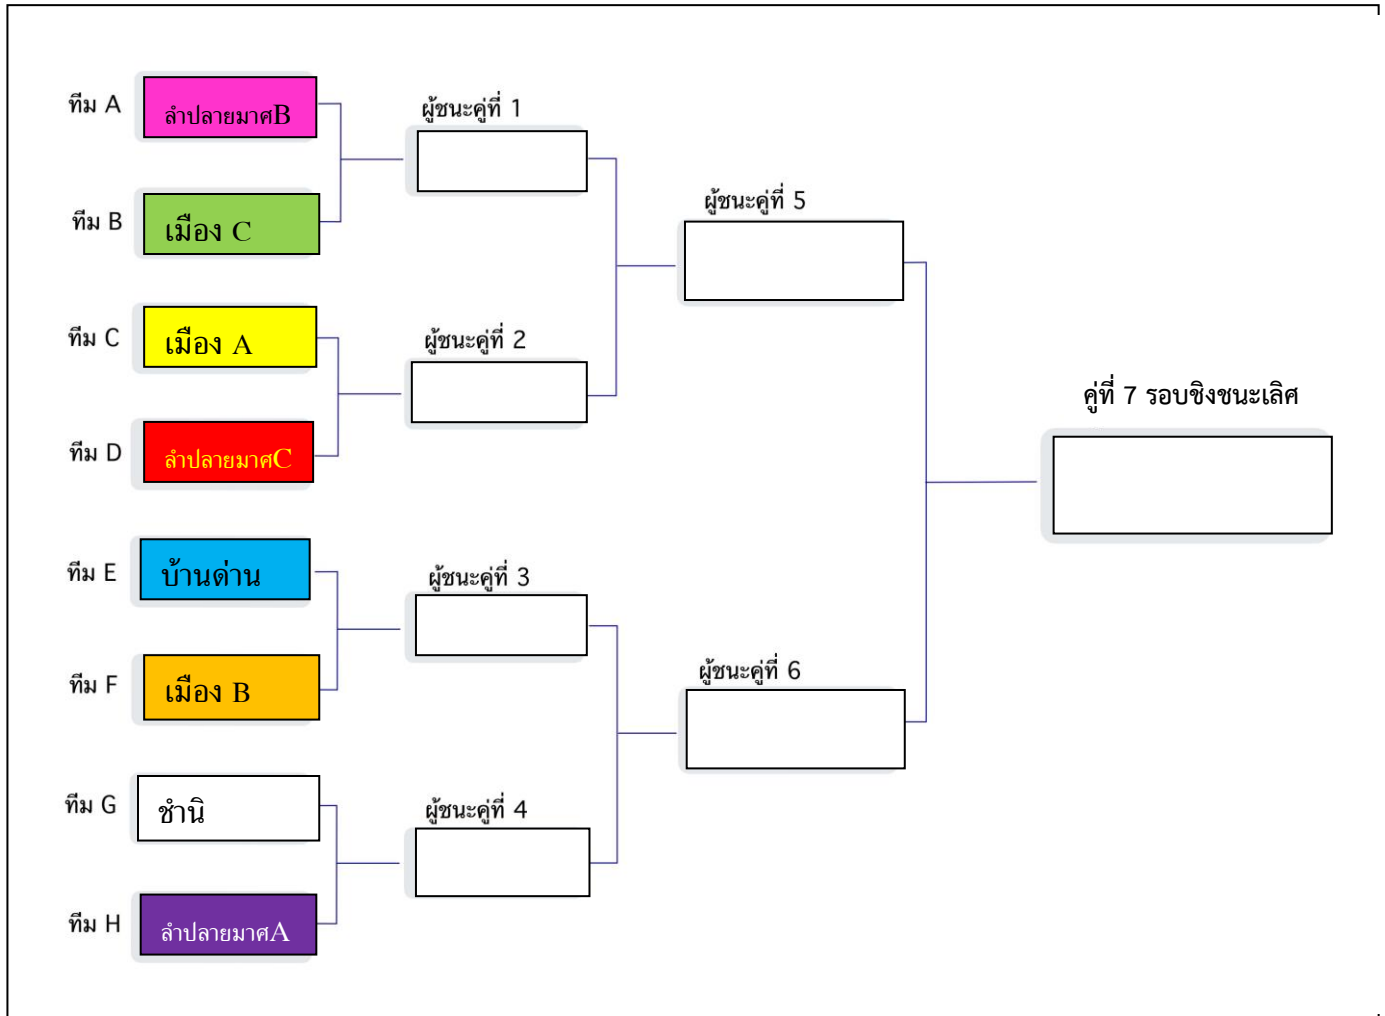

ตารางการแข่งขันกีฬาสัมพันธ์นักเรียนสังกัดสำนักงานเขตพื้นที่การศึกษาประถมศึกษาบุรีรัมย์ เขต ๑
 ประจำปีการศึกษา ๒๕๖๕ ระดับเขตพื้นที่การศึกษา “สพ.บุรีรัมย์ เขต ๑ เกมส์”
 ประเภทเปตอง ช่วงชั้นที่ ๒ (หญิง)
 สถานที่ ณ สนามกีฬาโรงเรียนไตรภูมิวิทยา

คู่ที่	วัน/เดือน/ปี	เวลา	คู่แข่งชั้น		ผลการแข่งขัน	หมายเหตุ
๑	๒๒ มี.ค. ๒๕๖๖	๐๘.๐๐ -	ลำปลายมาศ B	เมือง C		รอบแรก
๒	๒๒ มี.ค. ๒๕๖๖		เมือง A	ลำปลายมาศ C		รอบแรก
๓	๒๒ มี.ค. ๒๕๖๖		บ้านด่าน	เมือง B		รอบแรก
๔	๒๒ มี.ค. ๒๕๖๖		ชำนิ	เมือง A		รอบแรก
๕	๒๓ มี.ค. ๒๕๖๖	๐๙.๐๐ -	ผู้ชนะคู่ที่ ๑ - ผู้ชนะคู่ที่ ๒			รอบรองชนะเลิศ
๖	๒๓ มี.ค. ๒๕๖๖		ผู้ชนะคู่ที่ ๑ - ผู้ชนะคู่ที่ ๒			รอบรองชนะเลิศ
๗	๒๔ มี.ค. ๒๕๖๖	๐๙.๐๐ -	ผู้ชนะคู่ที่ ๕ - ผู้ชนะคู่ที่ ๖			รอบชิงชนะเลิศ

หมายเหตุ : ๑. แข่งขันแบบแพ้คัดออก

๒. เมือง ทีม A (เมือง ๔,๖,๘) เมือง ทีม B (เมือง ๒,๓,๕) เมือง ทีม C (เมือง ๑,๗)

๓. ลำปลายมาศ ทีม A (ลำปลายมาศ ๑,๔,๕) ลำปลายมาศ ทีม B (ลำปลายมาศ ๓,๖)
 ลำปลายมาศ ทีม C (ลำปลายมาศ ๒,๗,๘)