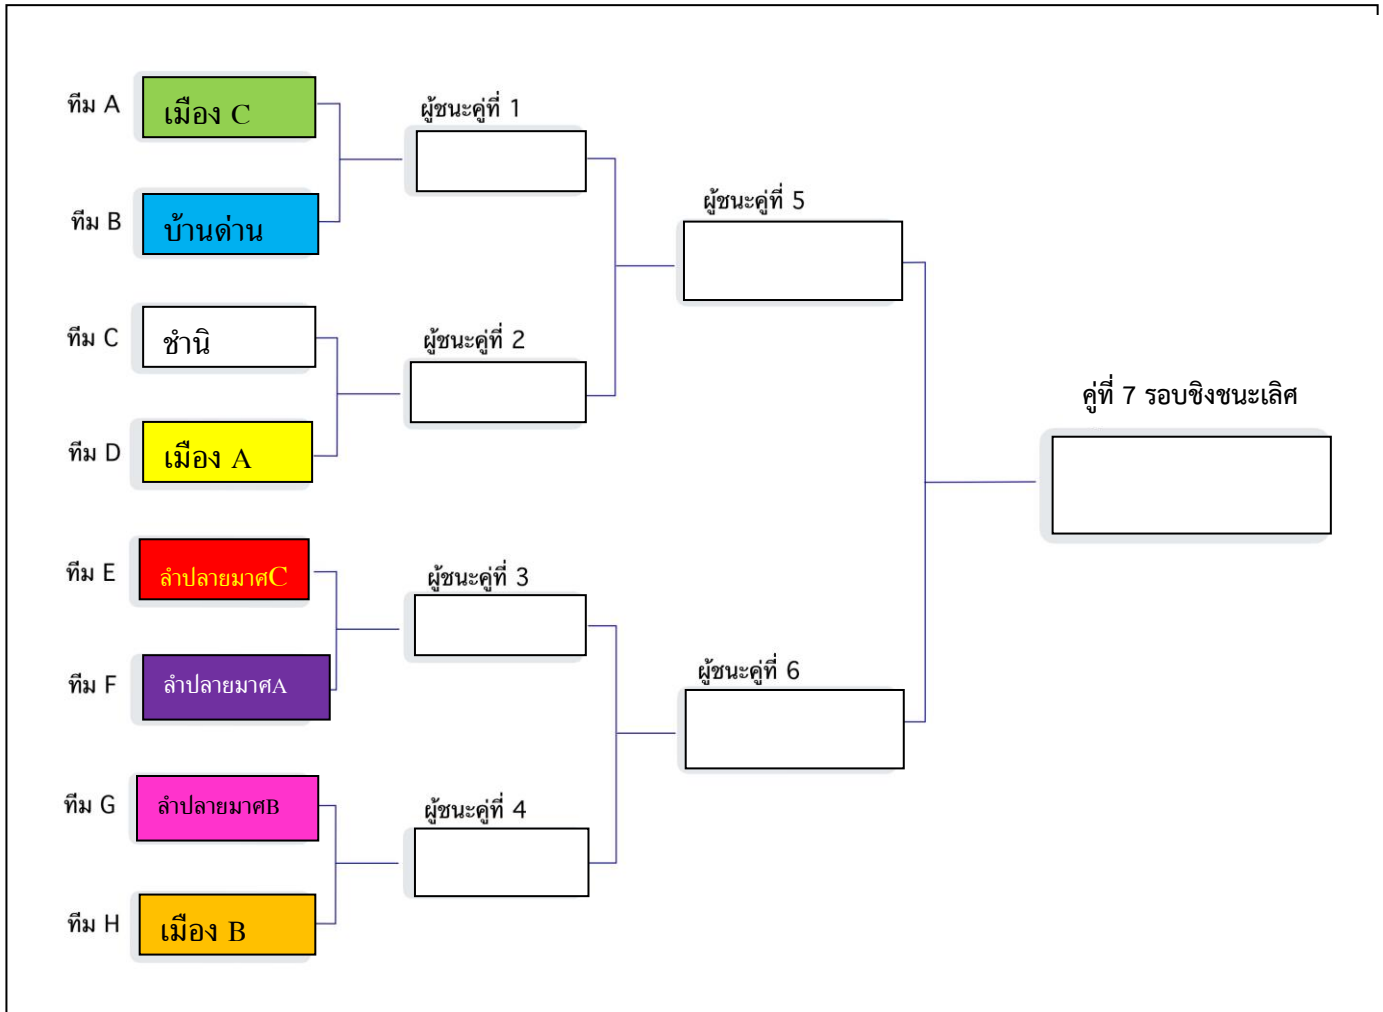

ตารางการแข่งขันกีฬาสัมพันธ์นักเรียนสังกัดสำนักงานเขตพื้นที่การศึกษาประถมศึกษาบุรีรัมย์ เขต ๑
 ประจำปีการศึกษา ๒๕๖๕ ระดับเขตพื้นที่การศึกษา “สพ.บุรีรัมย์ เขต ๑ เกมส์”
 ประเภทเปตอง ช่วงชั้นที่ ๓ (หญิง)
 สถานที่ ณ สนามกีฬาโรงเรียนไตรภูมิวิทยา

คู่ที่	วัน/เดือน/ปี	เวลา	คู่แข่งชั้น		ผลการแข่งขัน	หมายเหตุ
๑	๒๒ มี.ค. ๒๕๖๖	๐๘.๐๐ -	เมือง C	บ้านด่าน		รอบแรก
๒	๒๒ มี.ค. ๒๕๖๖		ชำนาญ	เมือง A		รอบแรก
๓	๒๒ มี.ค. ๒๕๖๖		ลำปลายมาศ C	ลำปลายมาศ A		รอบแรก
๔	๒๒ มี.ค. ๒๕๖๖		ลำปลายมาศ B	เมือง B		รอบแรก
๕	๒๓ มี.ค. ๒๕๖๖	๐๙.๐๐ -	ผู้ชนะเลิศที่ ๑ - ผู้ชนะเลิศที่ ๒			รอบรองชนะเลิศ
๖	๒๓ มี.ค. ๒๕๖๖		ผู้ชนะเลิศที่ ๑ - ผู้ชนะเลิศที่ ๒			รอบรองชนะเลิศ
๗	๒๔ มี.ค. ๒๕๖๖	๐๙.๐๐ -	ผู้ชนะเลิศที่ ๕ - ผู้ชนะเลิศที่ ๖			รอบชิงชนะเลิศ

หมายเหตุ : ๑. แข่งขันแบบแพ้คัดออก

๒. เมือง ทีม A (เมือง ๔,๖,๘) เมือง ทีม B (เมือง ๒,๓,๕) เมือง ทีม C (เมือง ๑,๗)

๓. ลำปลายมาศ ทีม A (ลำปลายมาศ ๑,๔,๕) ลำปลายมาศ ทีม B (ลำปลายมาศ ๓,๖)
 ลำปลายมาศ ทีม C (ลำปลายมาศ ๒,๗,๘)